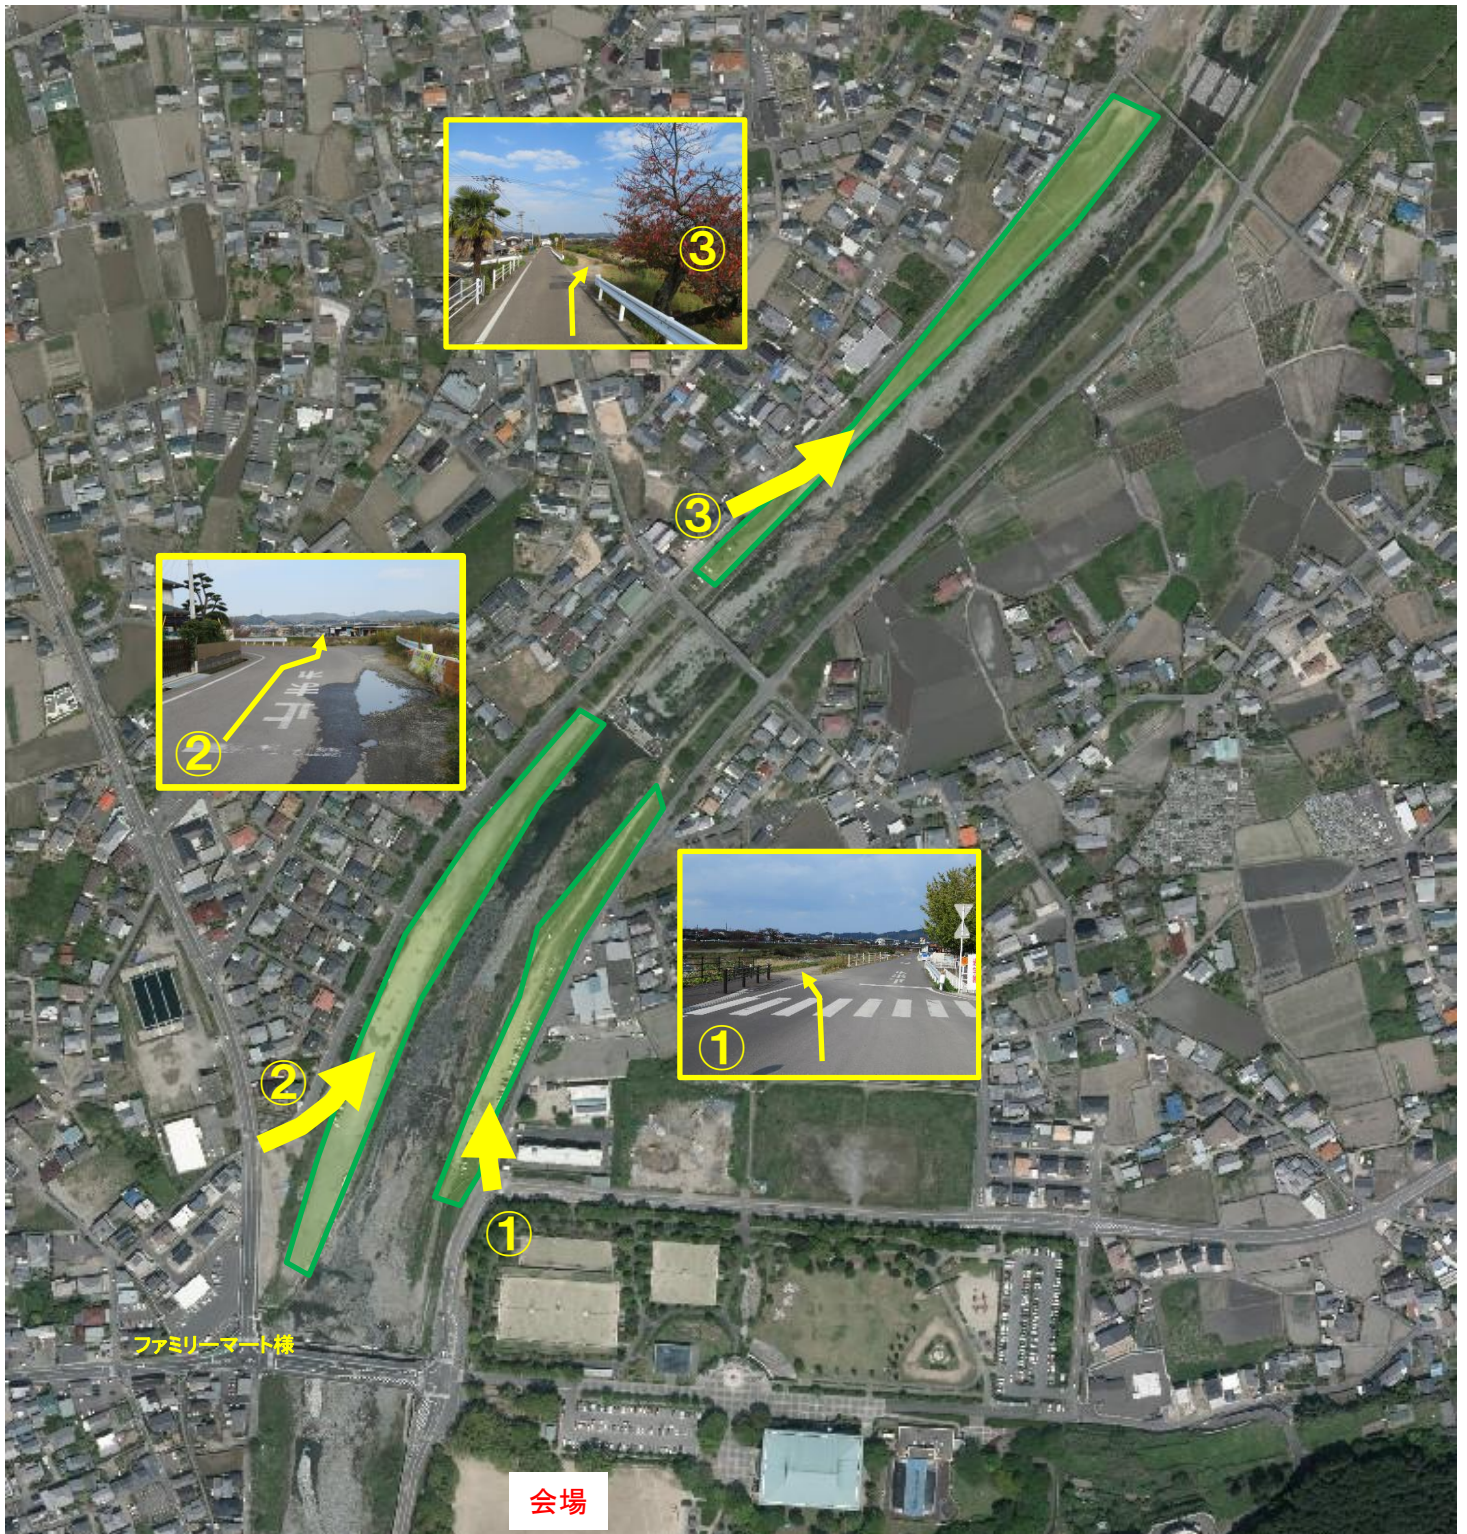

# あかがねマラソン 駐車場案内

進入箇所は東1カ所、西2カ所あります。

会場付近の進入路は混雑が予想されます。進入路の分散にご協力ください。

近隣の店舗駐車場、路上には駐車しないでください。  
ご協力よろしくお願いします。