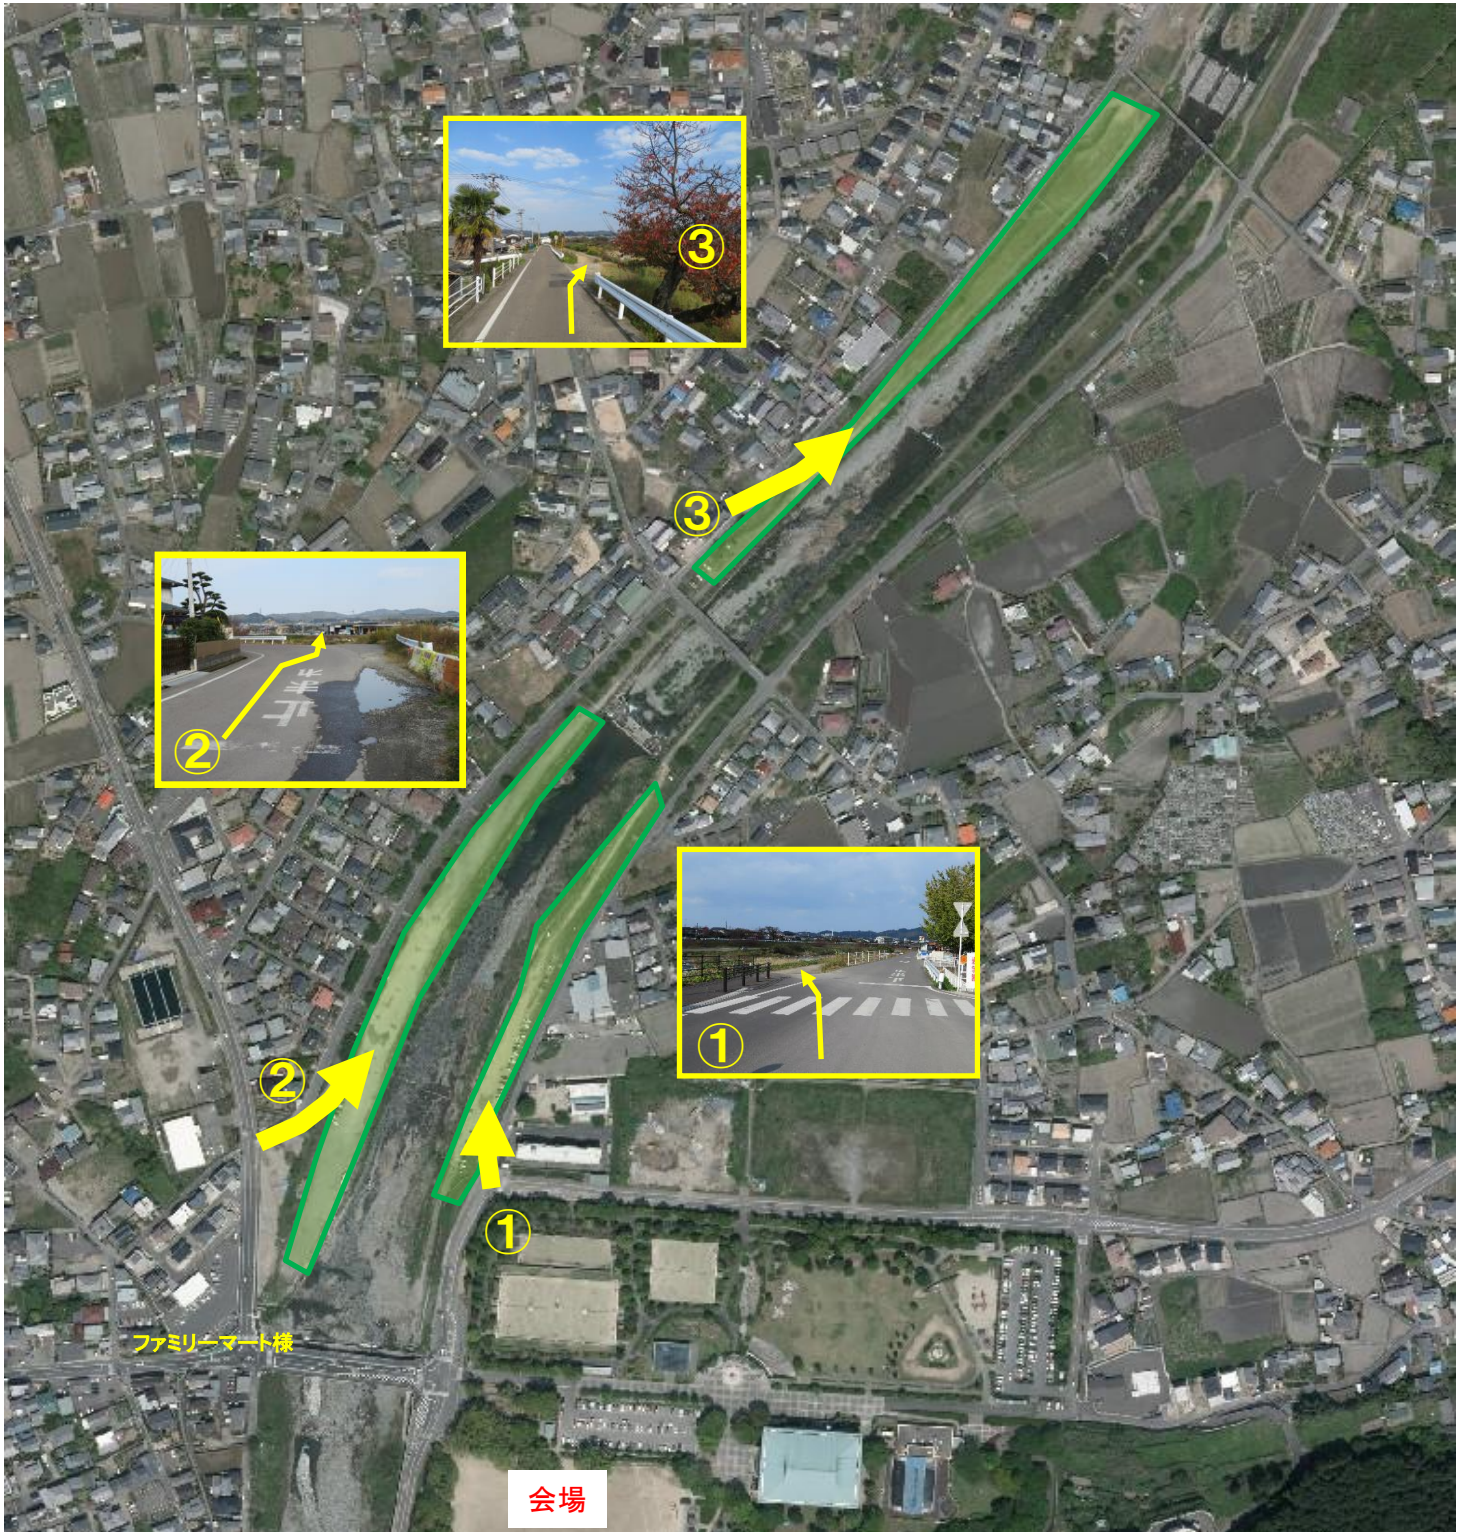

あかがねマラソン 河川敷駐車場案内

進入箇所は東1カ所、西2カ所あります。

会場付近の進入路は混雑が予想されます。進入路の分散にご協力ください。

近隣の店舗駐車場、路上には駐車しないでください。
ご協力よろしくお願いします。