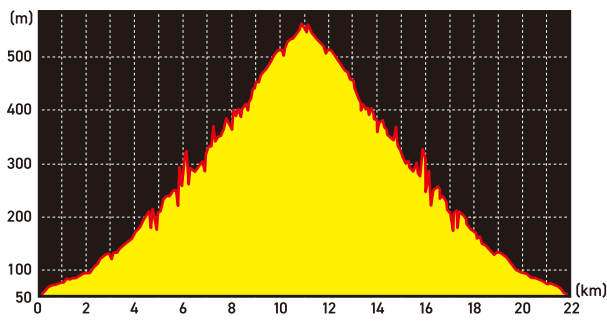

AKAGANE MARATHON COURSE

ハーフ
マラソン
コース

ハーフマラソン高低図

【注意】ハーフマラソンは、制限時間（関門）を設定しています。大会運営上制限時間内にゴールできない場合は、競技を中止して頂きますので、あらかじめご了承のうえお申込みください。